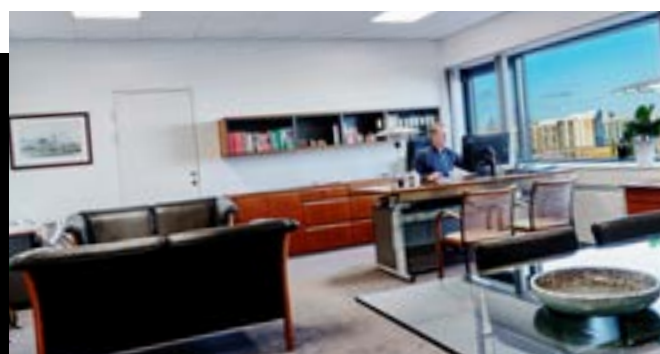

Alle størrelser er vejledende.

64 attraktive kontorer

Flexoffice Aalborg C åbnede i 2019 og fremstår moderne, lyst og attraktivt midt i Aalborg. Ideelle forhold for små og mellemstore virksomheder.

Kontor med sofagruppe og mødebord - og en enestående udsigt.