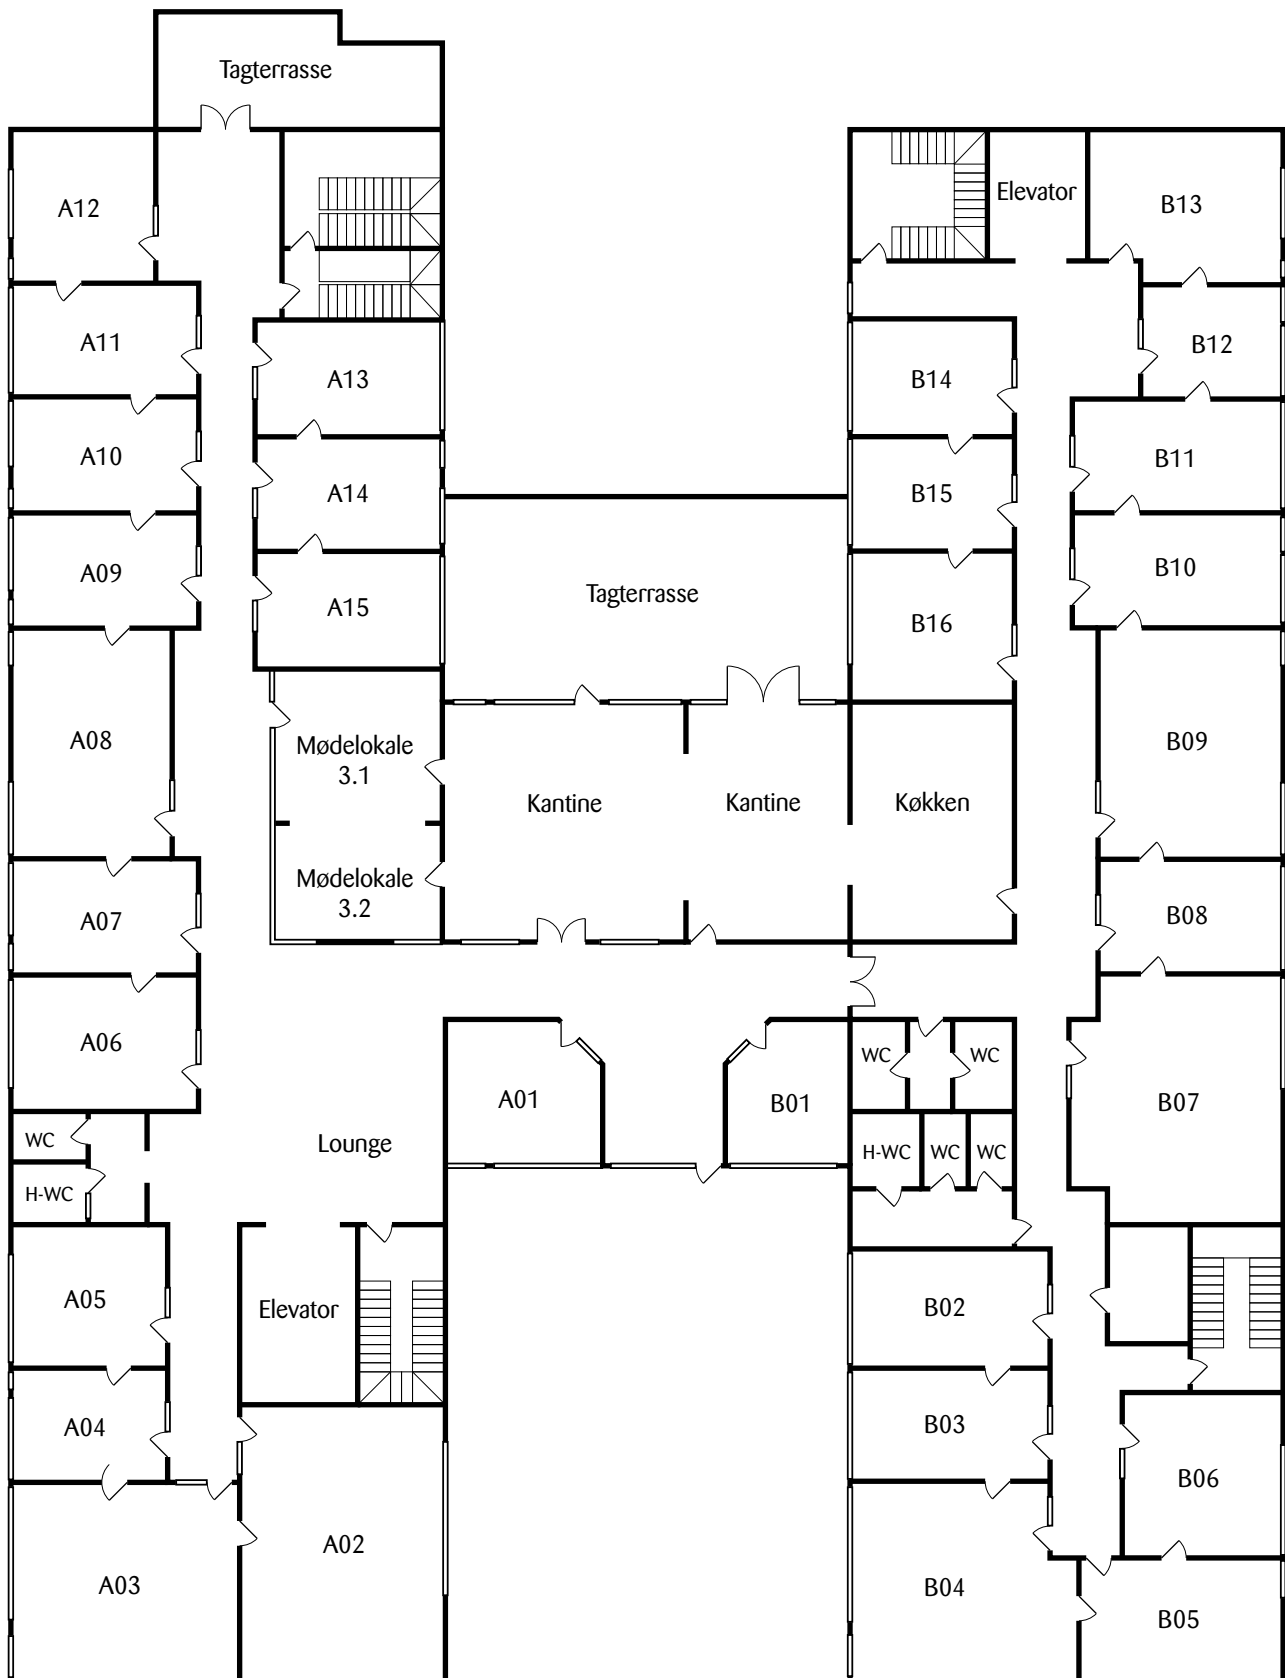

BOXIT Flexoffice Aalborg C

3. sal